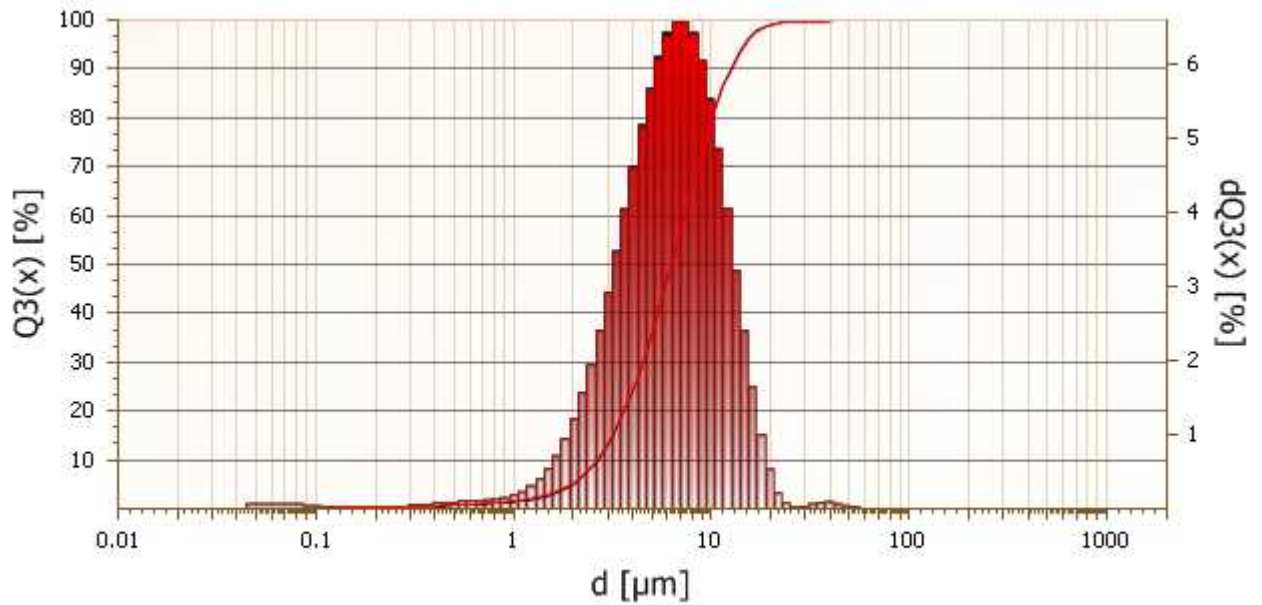

Freq	Size	VarCoeff	M5359	M5360
10	2.65	0.58	2.66	2.63
50	6.31	0.01	6.31	6.31
90	12.57	0.2	12.54	12.59

Wolfram HC400

20min p-6 450rpm

090226